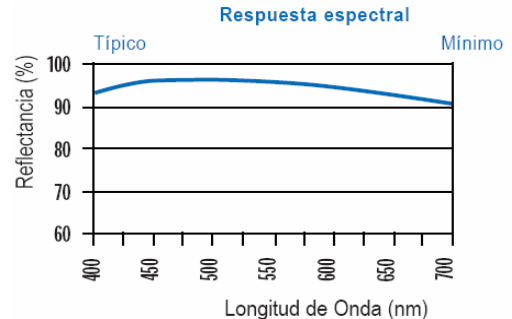

ESPEJOS DE CALIDAD OPTICA PARA PROYECCIÓN

Tecco suministra espejos de Calidad Óptica para su uso en sistemas de proyección, tanto en Cristal como en Lámina tensada. Ambos espejos se caracterizan por los siguientes parámetros:

- Reflexión en la 1ª cara, lo que garantiza una imagen perfecta.
- Reflectividad del 94 %, en la banda de los 500 nm., para una imagen brillante

ESPEJOS DE VIDRIO 1ª CARA

Espejos FSM de reflexión en primera cara, vidrio flotado

Características técnicas:

Grosor: 6 mm.

Vidrio flotado que asegura una perfecta planitud.

Reflectividad: 94 % en la banda de los 550 nm. del espectro visible

Tratamiento protector multicapa que permite múltiples limpiezas

Calidad óptica especial para retroproyección.

Disponibles hasta 2540 x 1830 mm.