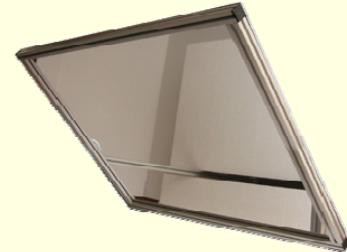

ESPEJOS DE CALIDAD OPTICA PARA PROYECCIÓN

ESPEJOS DE VIDRIO 1ª CARA CON MARCO

Espejos FSM de reflexión en primera cara, vidrio flotado, montado en marco de aluminio anodizado

Características técnicas del Marco:

- Perfil de Aluminio extrusionado de precisión
- Anodizado color negro
- Medida perfil 45 x 45 mm.
- Permite montaje de diferentes tipos de anclaje

MODELO	Medidas en mm.				P.V.P.
	Espejo-Ancho	Espejo-Alto	c/Marco-Ancho	c/Marco-Alto	
FSM-4035/ R	400	350	490	440	684,00 €
FSM-5050/ R	500	500	590	590	839,00 €
FSM-8065/ R	800	650	890	740	1.204,00 €
FSM-10075/ R	1000	750	1090	840	1.500,00 €
FSM-125100/ R	1250	1000	1340	1090	2.135,00 €
FSM-127107/ R	1270	1070	1360	1160	2.272,00 €
FSM-147127/ R	1470	1270	1560	1360	3.524,00 €
FSM-165125/ R	1650	1250	1740	1340	3.845,00 €
FSM-180140/ R	1800	1400	1890	1490	4.563,00 €

OTRAS MEDIDAS INTERMEDIAS TAMBIEN DISPONIBLES.

ESPEJO EN GROSOR 3 mm. Consultar precios

Descuentos adicionales por cantidades:

Otras versiones:

Disponibles con base soporte de honeycomb para aplicaciones especiales