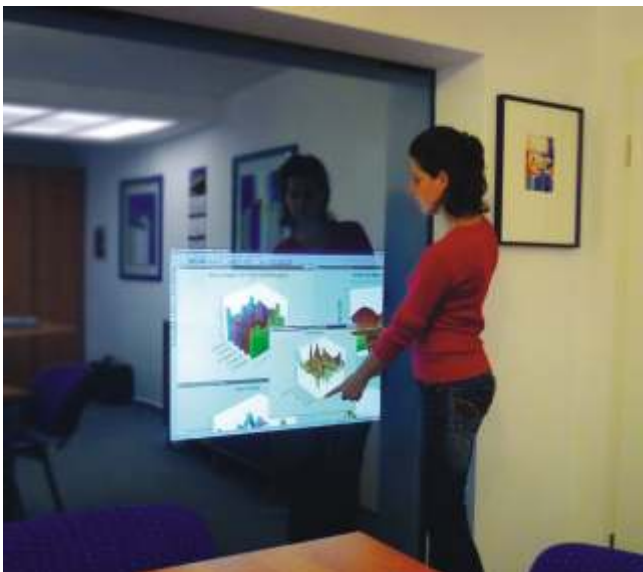

VIPRO® Mirror

Es una pantalla de retroproyección que se comporta como un espejo cuando no se proyecta sobre ella.

VIPRO® HardScreen - VIPRO® FrontScreen - VIPRO® LamiScreen - VIPRO® Mirror, Tamaño máximo de pantalla: 6,00m x 2,80m, proporcionan una amplia variedad de posibilidades de instalación, como salas de conferencias, puerta corredera, mamparas de separación de salas, cristal aislante, fachadas etc. con proyección de imágenes, video clips, noticias o publicidad.

VIPRO® Elements se pueden instalar también con formas curvas o como cristal resistente al fuego, etc.